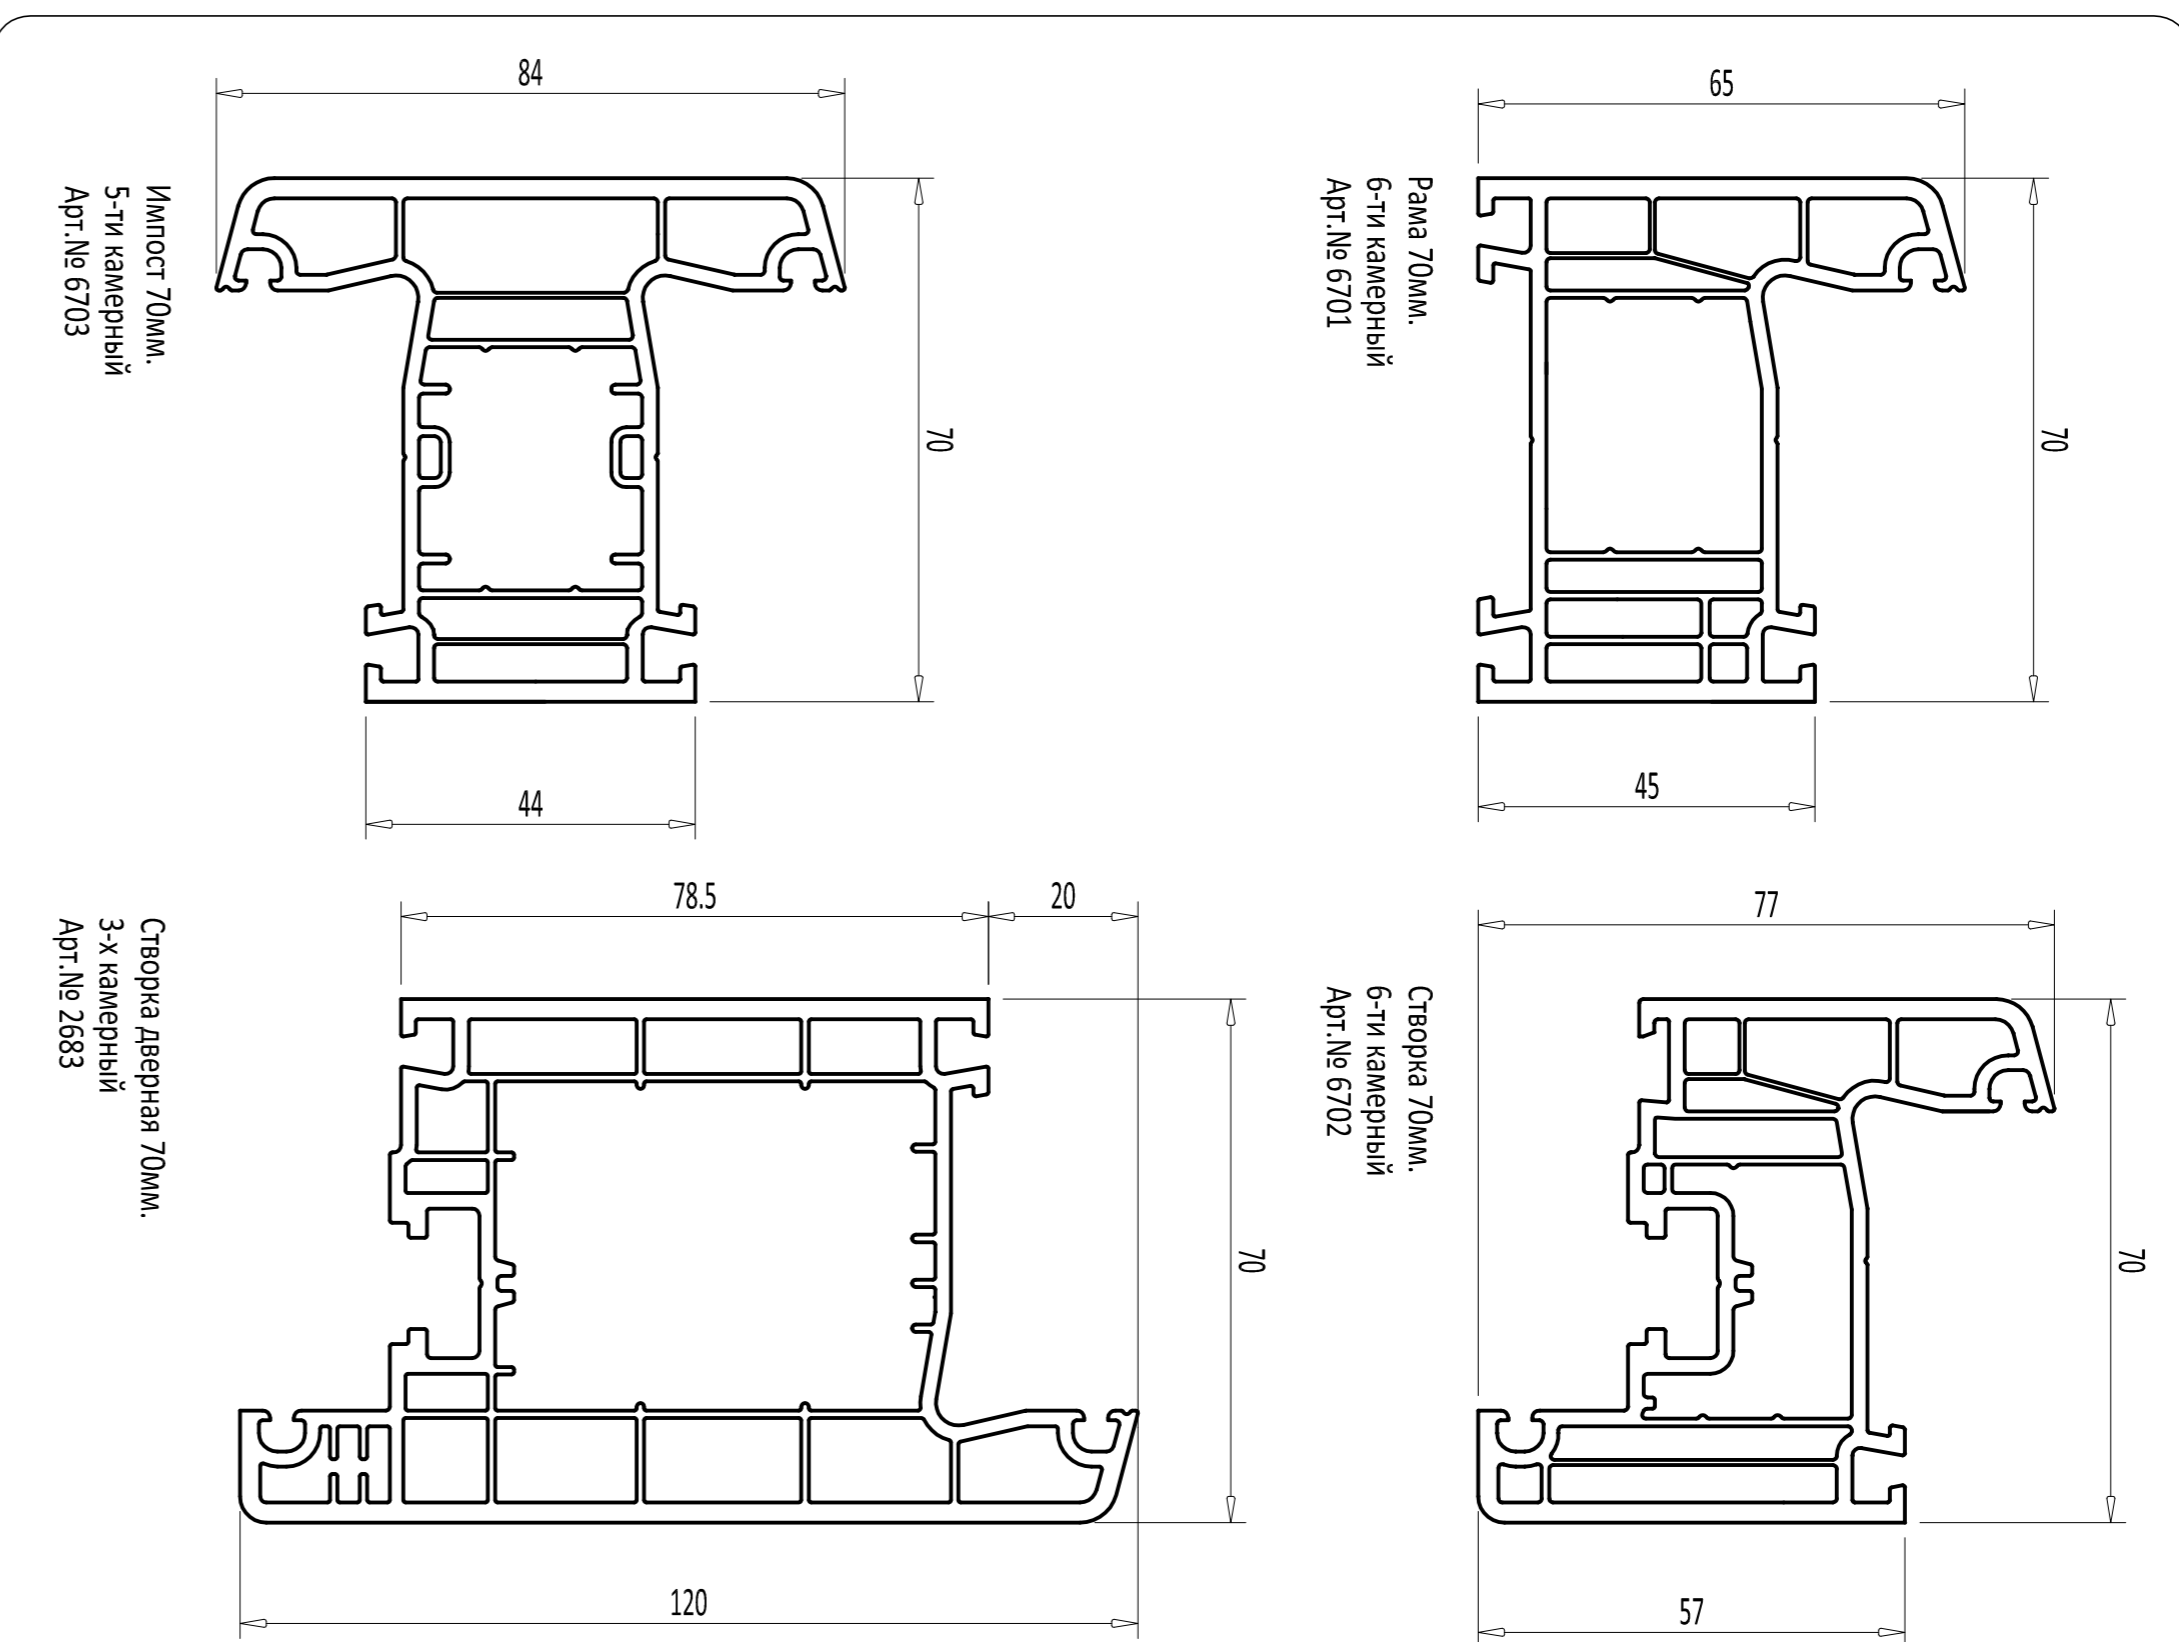

ОСНОВНЫЕ ПРОФИЛИ

КОМБИНАЦИИ ПРОФИЛЕЙ

ТЕХНОЛОГИЧЕСКИЕ РАЗМЕРЫ

АРМИРОВАНИЕ

Комбинация: 6701

Рама	Затворка	Размеры затворки, мм
6701	стеклопакет	Горизонт. Верт.
	штапик	рама-98 рама-98
		рама-90 рама-90

Комбинация: 6701+6702

Рама	Створка	Затворка	Размеры затворки, мм
6701	6702	стеклопакет	Горизонт. Верт.
		штапик	рама-196 рама-196
		створка	рама-188 рама-188
			рама-74 рама-74

Комбинация: 6701+6703

Рама	Импост	Затворка	Размеры затворки, мм
6701	6703	стеклопакет	Горизонт. Верт.
		штапик	рама-98 рама-98
		импост	рама-90 рама-90

Комбинация: 6701+6702+6703

Рама	Створка	Импост	Затворка	Размеры затворки, мм
6701	6702	6703	стеклопакет	Горизонт. Верт.
			штапик	рама-165 рама-167
			створка	рама-90 рама-90
			импост	рама-74 рама-74
				рама-80 рама-80

Комбинация: 6701+2683

Рама	Створка	Затворка	Размеры затворки, мм
6701	2683	стеклопакет	Горизонт. Верт.
		створка	рама-274 рама-274
		импост	рама-74 рама-74
			рама-264 рама-264