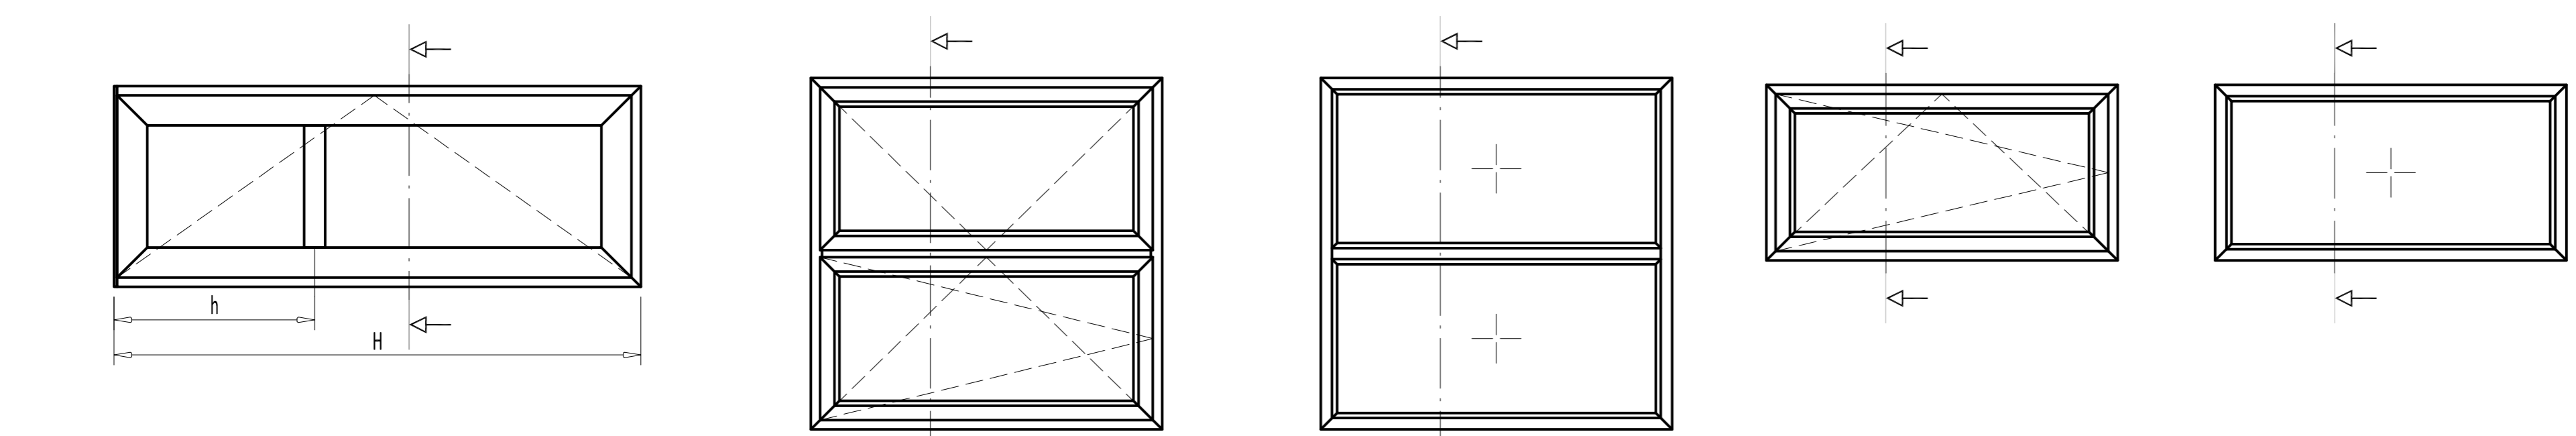

ОСНОВНЫЕ ПРОФИЛИ

КОМБИНАЦИИ ПРОФИЛЕЙ

ТЕХНОЛОГИЧЕСКИЕ РАЗМЕРЫ

АРМИРОВАНИЕ

Комбинация: 6701

Рама	Затворка	Размеры затворки, мм
6701	стеклопакет	Горизонт. Верт.
	штапик	рама-98 рама-98
		рама-90 рама-90

Комбинация: 6701+6702

Рама	Створка	Затворка	Размеры затворки, мм
6701	6702	стеклопакет	Горизонт. Верт.
		штапик	рама-196 рама-196
		створка	рама-188 рама-188
			рама-74 рама-74

Комбинация: 6701+6703

Рама	Импост	Затворка	Размеры затворки, мм
6701	6703	стеклопакет	Горизонт. Верт.
		штапик	рама-98 рама-98
		импост	рама-90 рама-90