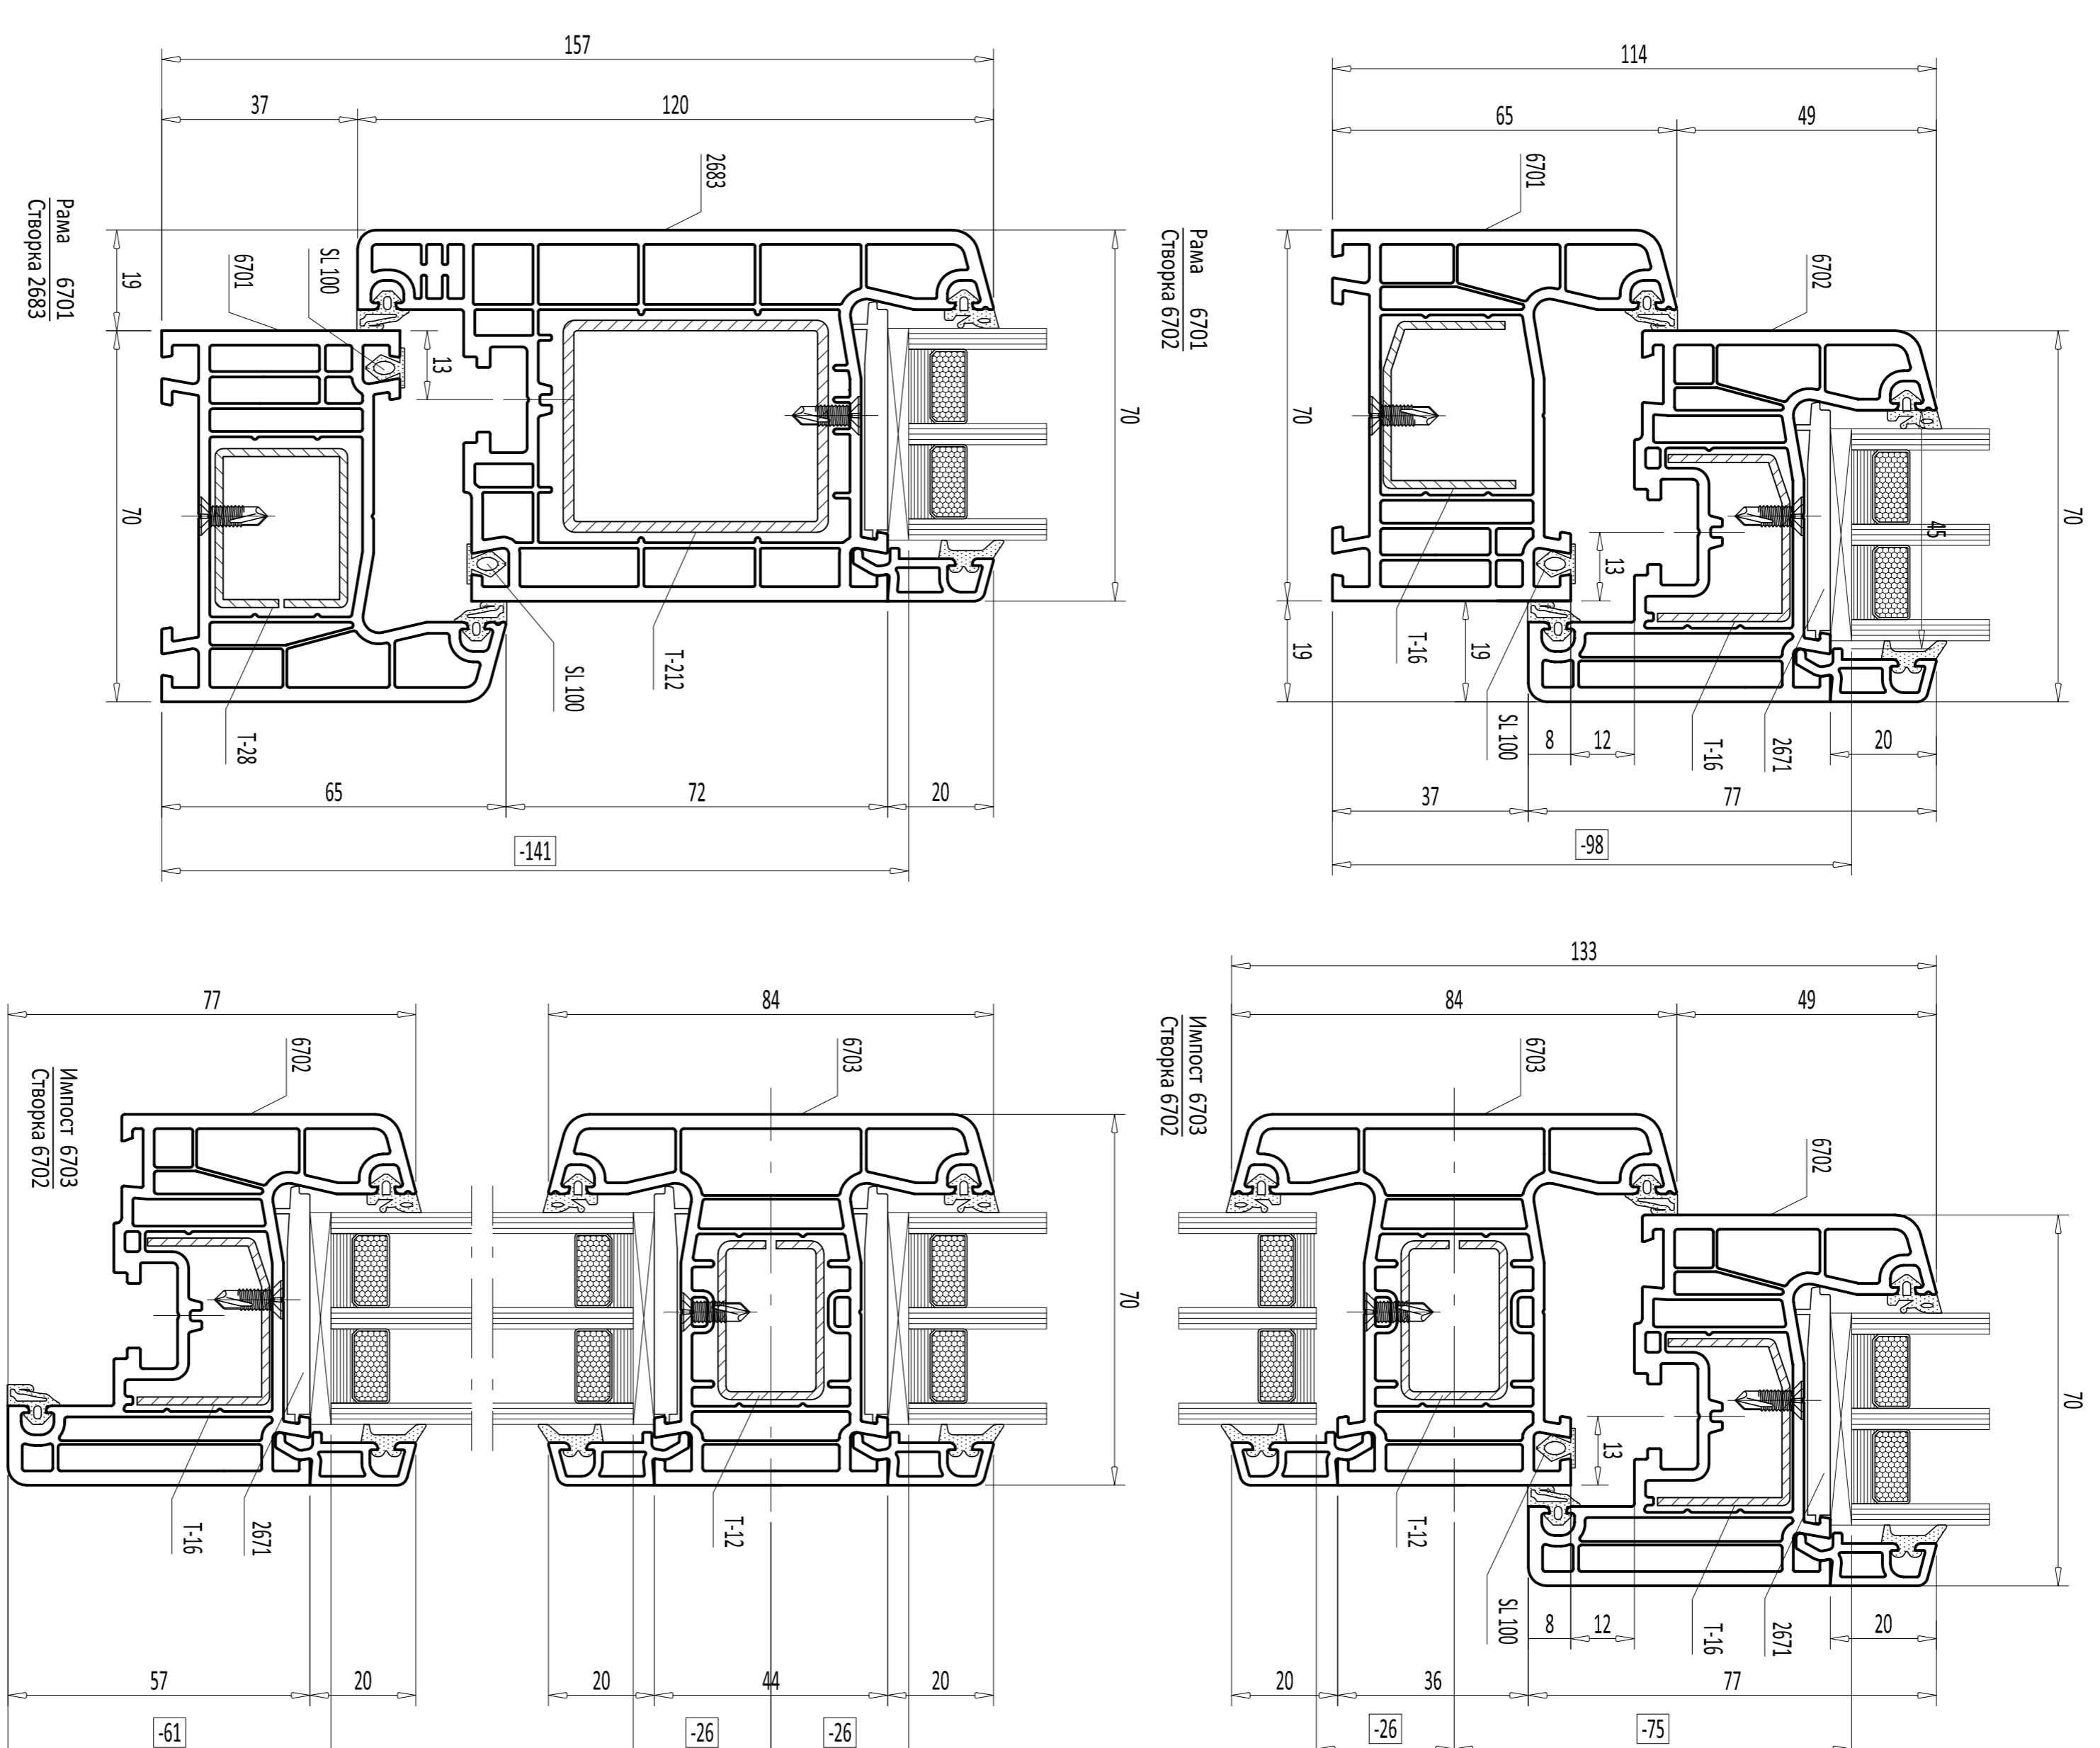

ОСНОВНЫЕ ПРОФИЛИ

КОМБИНАЦИИ ПРОФИЛЕЙ

ТЕХНОЛОГИЧЕСКИЕ РАЗМЕРЫ

АРМИРОВАНИЕ

Комбинация: 6701

Рама	Затворка	Размеры затворки, мм
6701	стеклопакет	Горизонт. Верт.
	штапик	рама-98 рама-98
		рама-90 рама-90

Комбинация: 6701+6702

Рама	Створка	Затворка	Размеры затворки, мм
6701	6702	стеклопакет	Горизонт. Верт.
		штапик	рама-196 рама-196
		створка	рама-188 рама-188
			рама-74 рама-74

Комбинация: 6701+6703

Рама	Импост	Затворка	Размеры затворки, мм
6701	6703	стеклопакет	Горизонт. Верт.
		штапик	рама-98 рама-98
		импост	рама-90 рама-90

Комбинация: 6701+6702+6703

Рама	Створка	Импост	Затворка	Размеры затворки, мм
6701	6702	6703	стеклопакет	Горизонт. Верт.
			штапик	рама-165 рама-167
			створка	рама-90 рама-90
			импост	рама-74 рама-74
				рама-80 рама-80