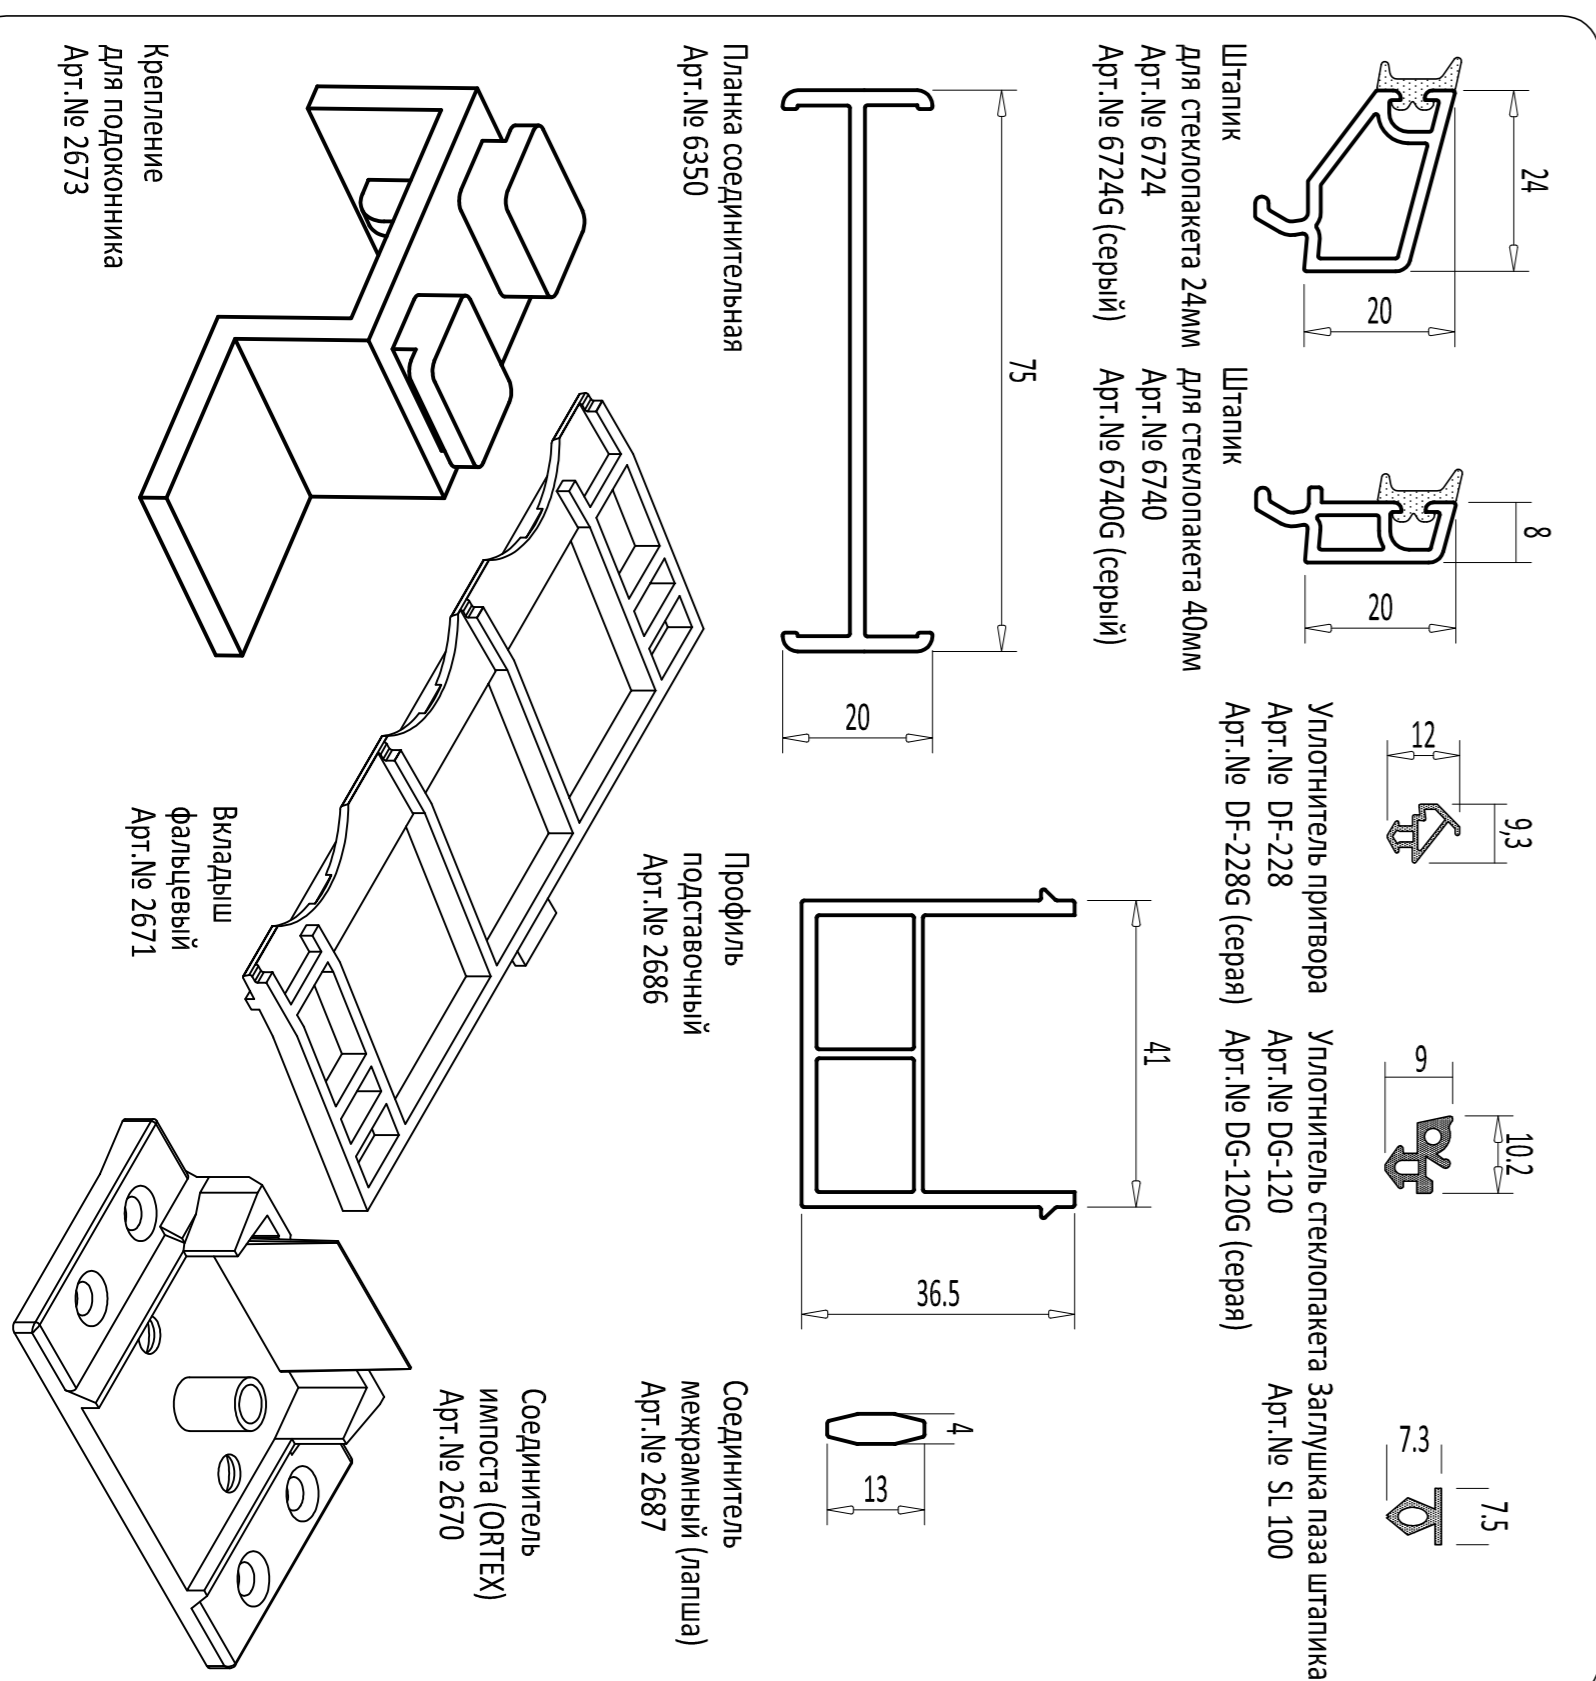

ОСНОВНЫЕ ПРОФИЛИ

КОМБИНАЦИИ ПРОФИЛЕЙ

ТЕХНОЛОГИЧЕСКИЕ РАЗМЕРЫ

АРМИРОВАНИЕ

Комбинация: 6701

Рама	Затворка	Размеры затворки, мм
6701	стеклопакет	Горизонт. Верт.
	штапик	рама-98 рама-98
		рама-90 рама-90

Комбинация: 6701+6702

Рама	Створка	Затворка	Размеры затворки, мм
6701	6702	стеклопакет	Горизонт. Верт.
		штапик	рама-196 рама-196
		створка	рама-188 рама-188
			рама-74 рама-74

Комбинация: 6701+6703

Рама	Импост	Затворка	Размеры затворки, мм
6701	6703	стеклопакет	Горизонт. Верт.
		штапик	рама-98 рама-98
		импост	рама-90 рама-90