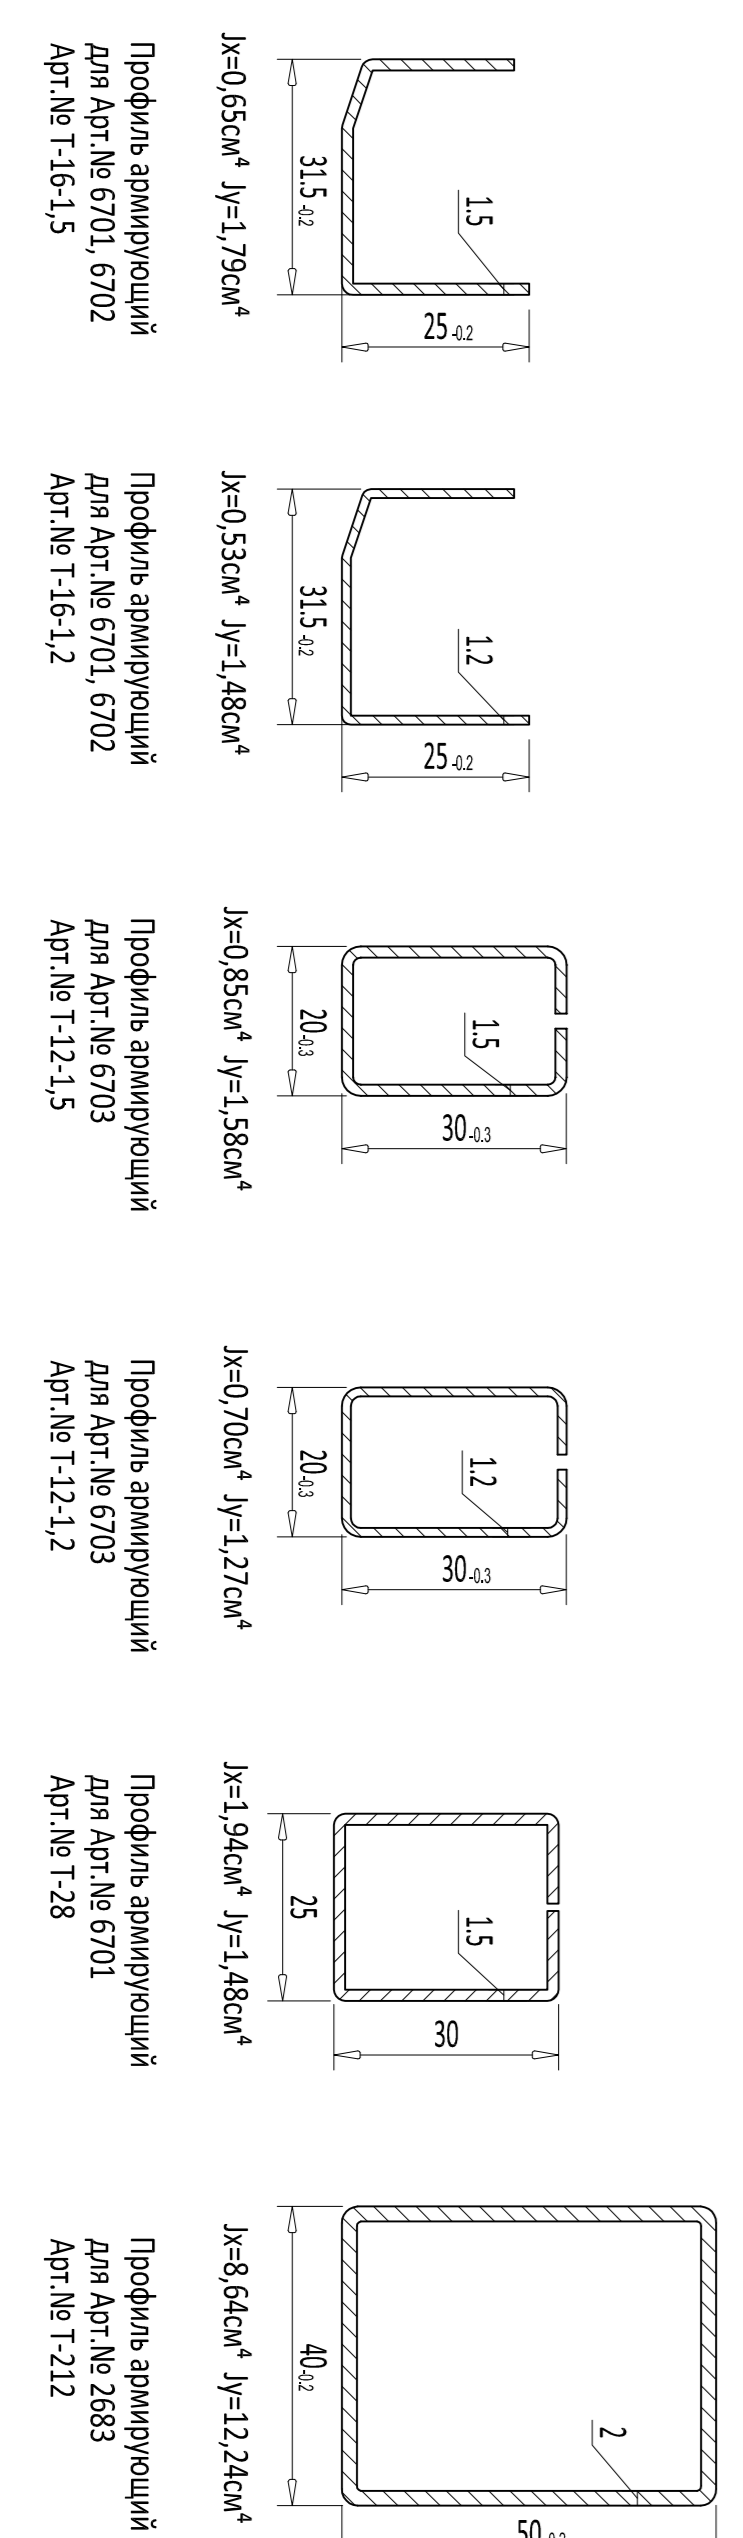

ОСНОВНЫЕ ПРОФИЛИ

КОМБИНАЦИИ ПРОФИЛЕЙ

ТЕХНОЛОГИЧЕСКИЕ РАЗМЕРЫ

АРМИРОВАНИЕ

Комбинация: 6701

Рама	Затворка	Размеры затворки, мм
6701	стеклопакет	Горизонт. Верт.
	штапик	рама-98 рама-98
		рама-90 рама-90

Комбинация: 6701+6702

Рама	Створка	Затворка	Размеры затворки, мм
6701	6702	стеклопакет	Горизонт. Верт.
		штапик	рама-196 рама-196
		створка	рама-188 рама-188
			рама-74 рама-74

Комбинация: 6701+6703

Рама	Импост	Затворка	Размеры затворки, мм
6701	6703	стеклопакет	Горизонт. Верт.
		штапик	рама-98 рама-98
		импост	рама-90 рама-90